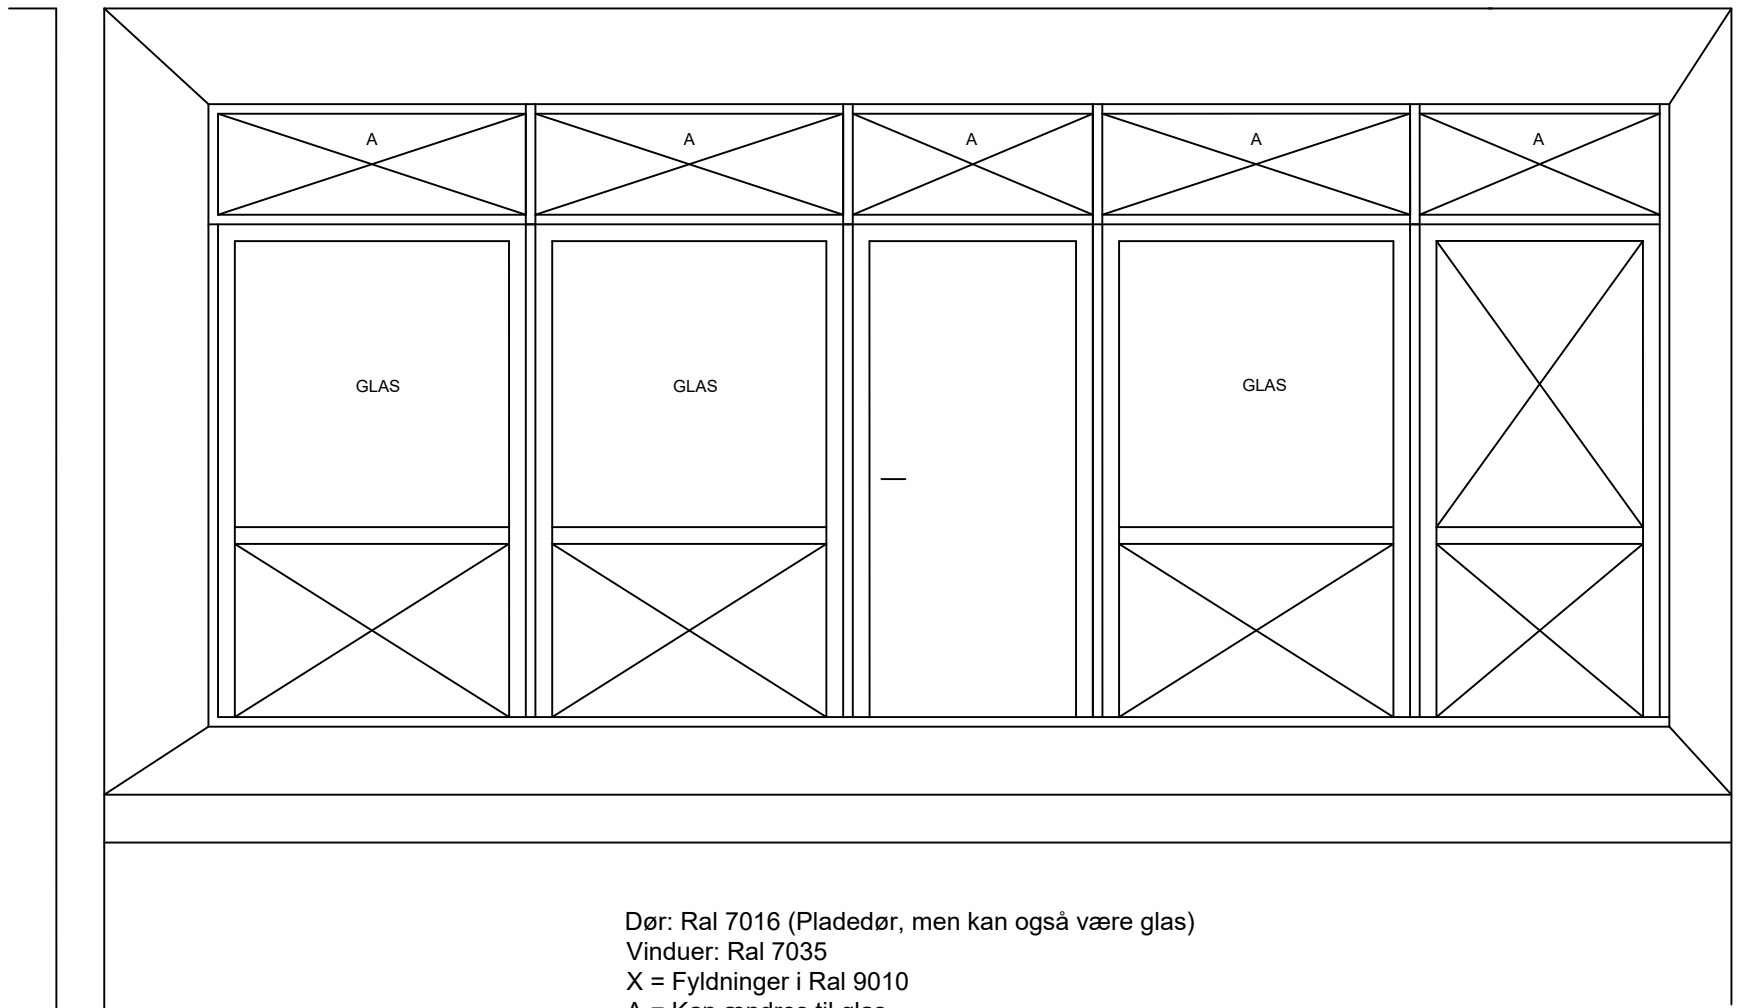

Facader lav bebyggelse

Dør: Ral 7016 (Pladedør, men kan også være glas)

Vinduer: Ral 7035

X = Fyldninger i Ral 9010

A = Kan ændres til glas