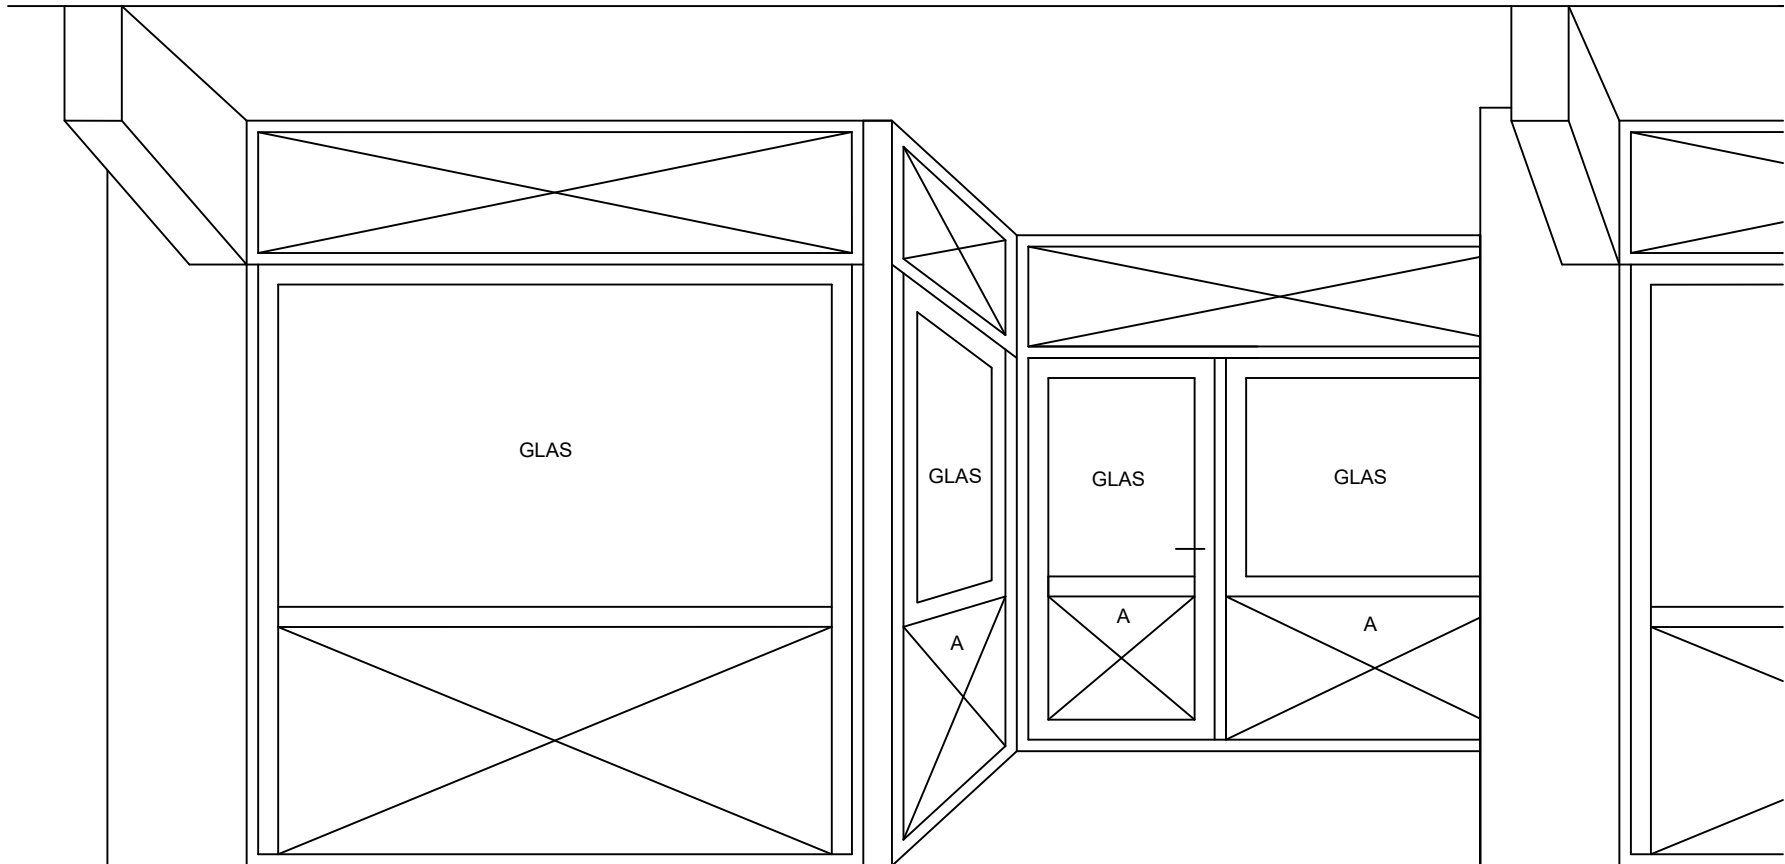

Facade højhus

Dør: Ral 7016

Vinduer: Ral 7035

X = Fyldninger i Ral 9010 eller grå eternit

A = Kan ændres til glas